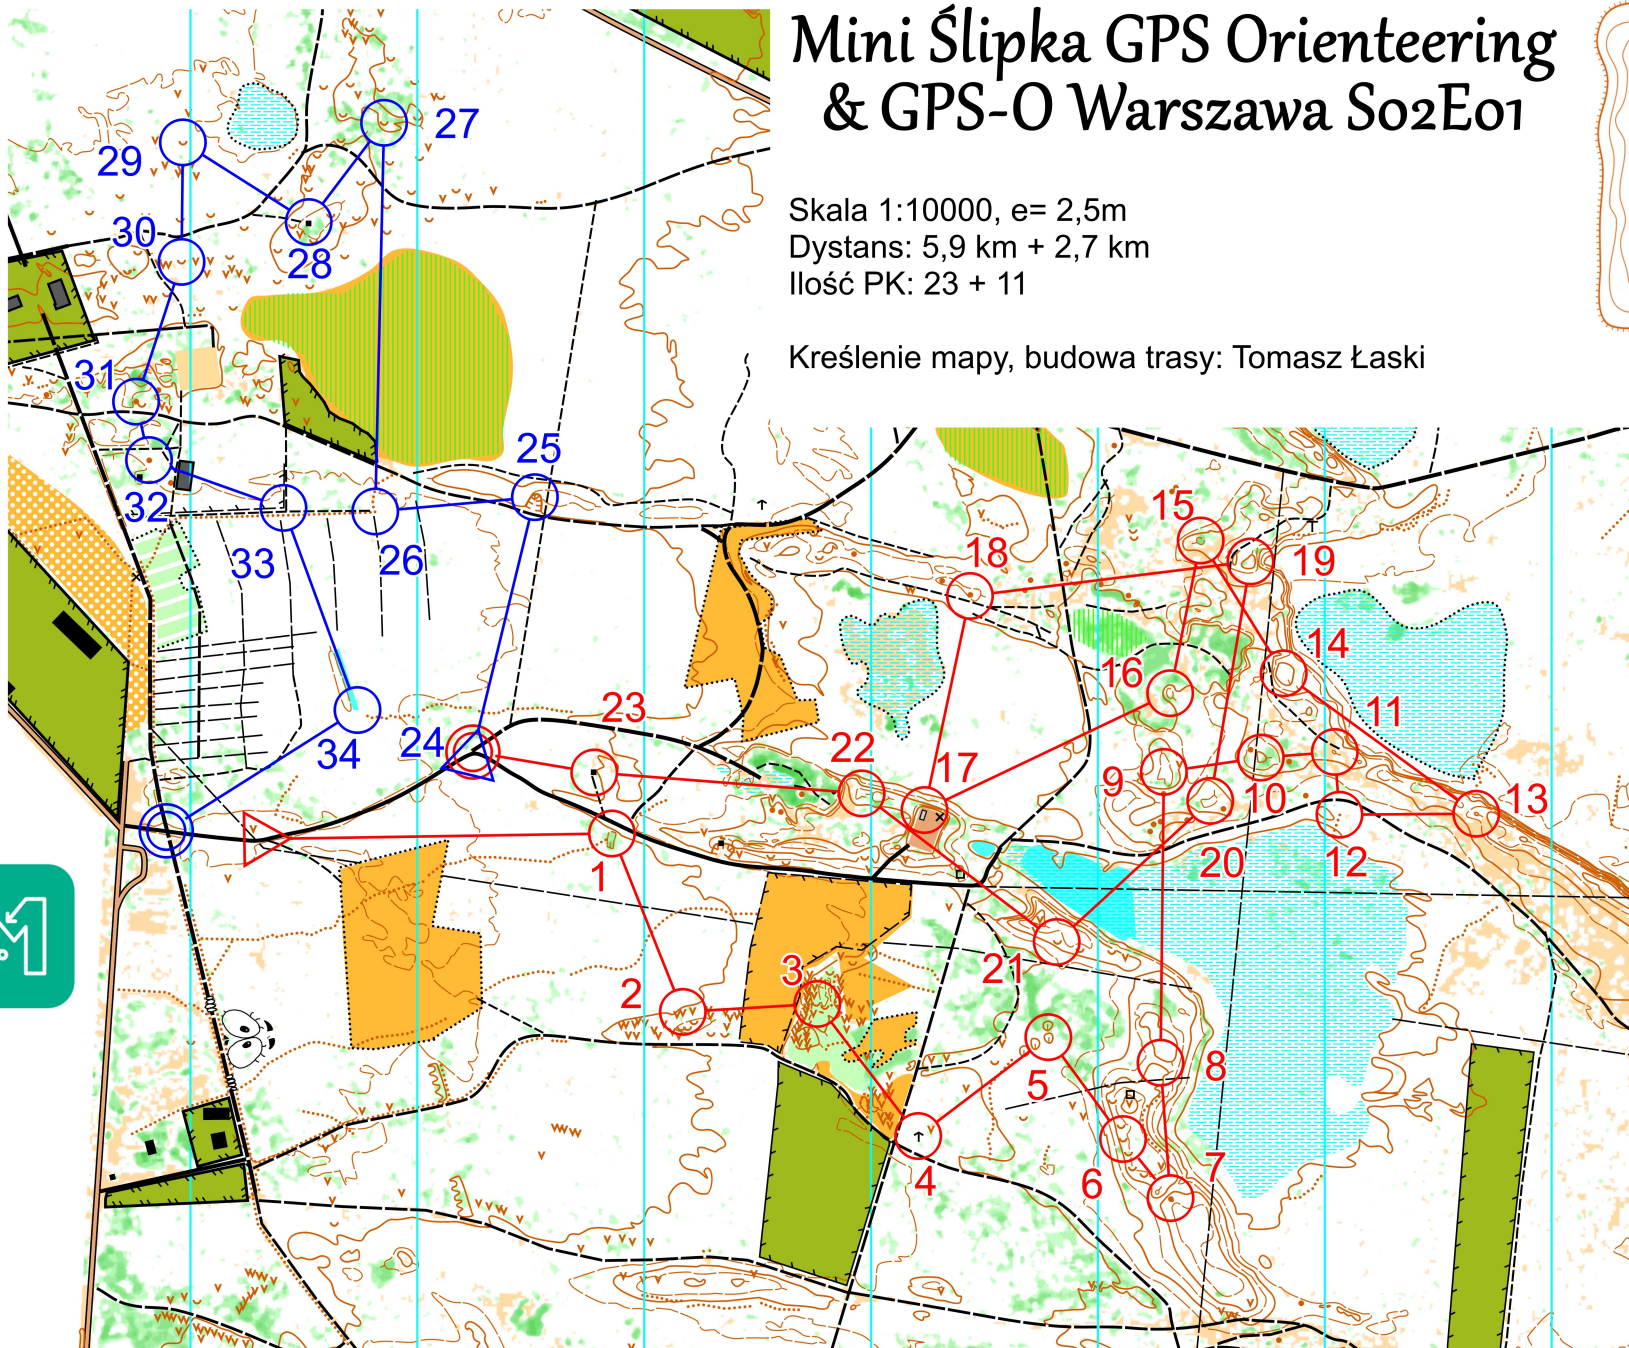

Mini Ślipka GPS Orienteering & GPS-O Warszawa So2E01

Skala 1:10000, e= 2,5m
Dystans: 5,9 km + 2,7 km
Ilość PK: 23 + 11

Kreślenie mapy, budowa trasy: Tomasz Łaski

www.gps-o.pl

ifvnkkql
7frnkpql

Telefon alarmowy: 503830850