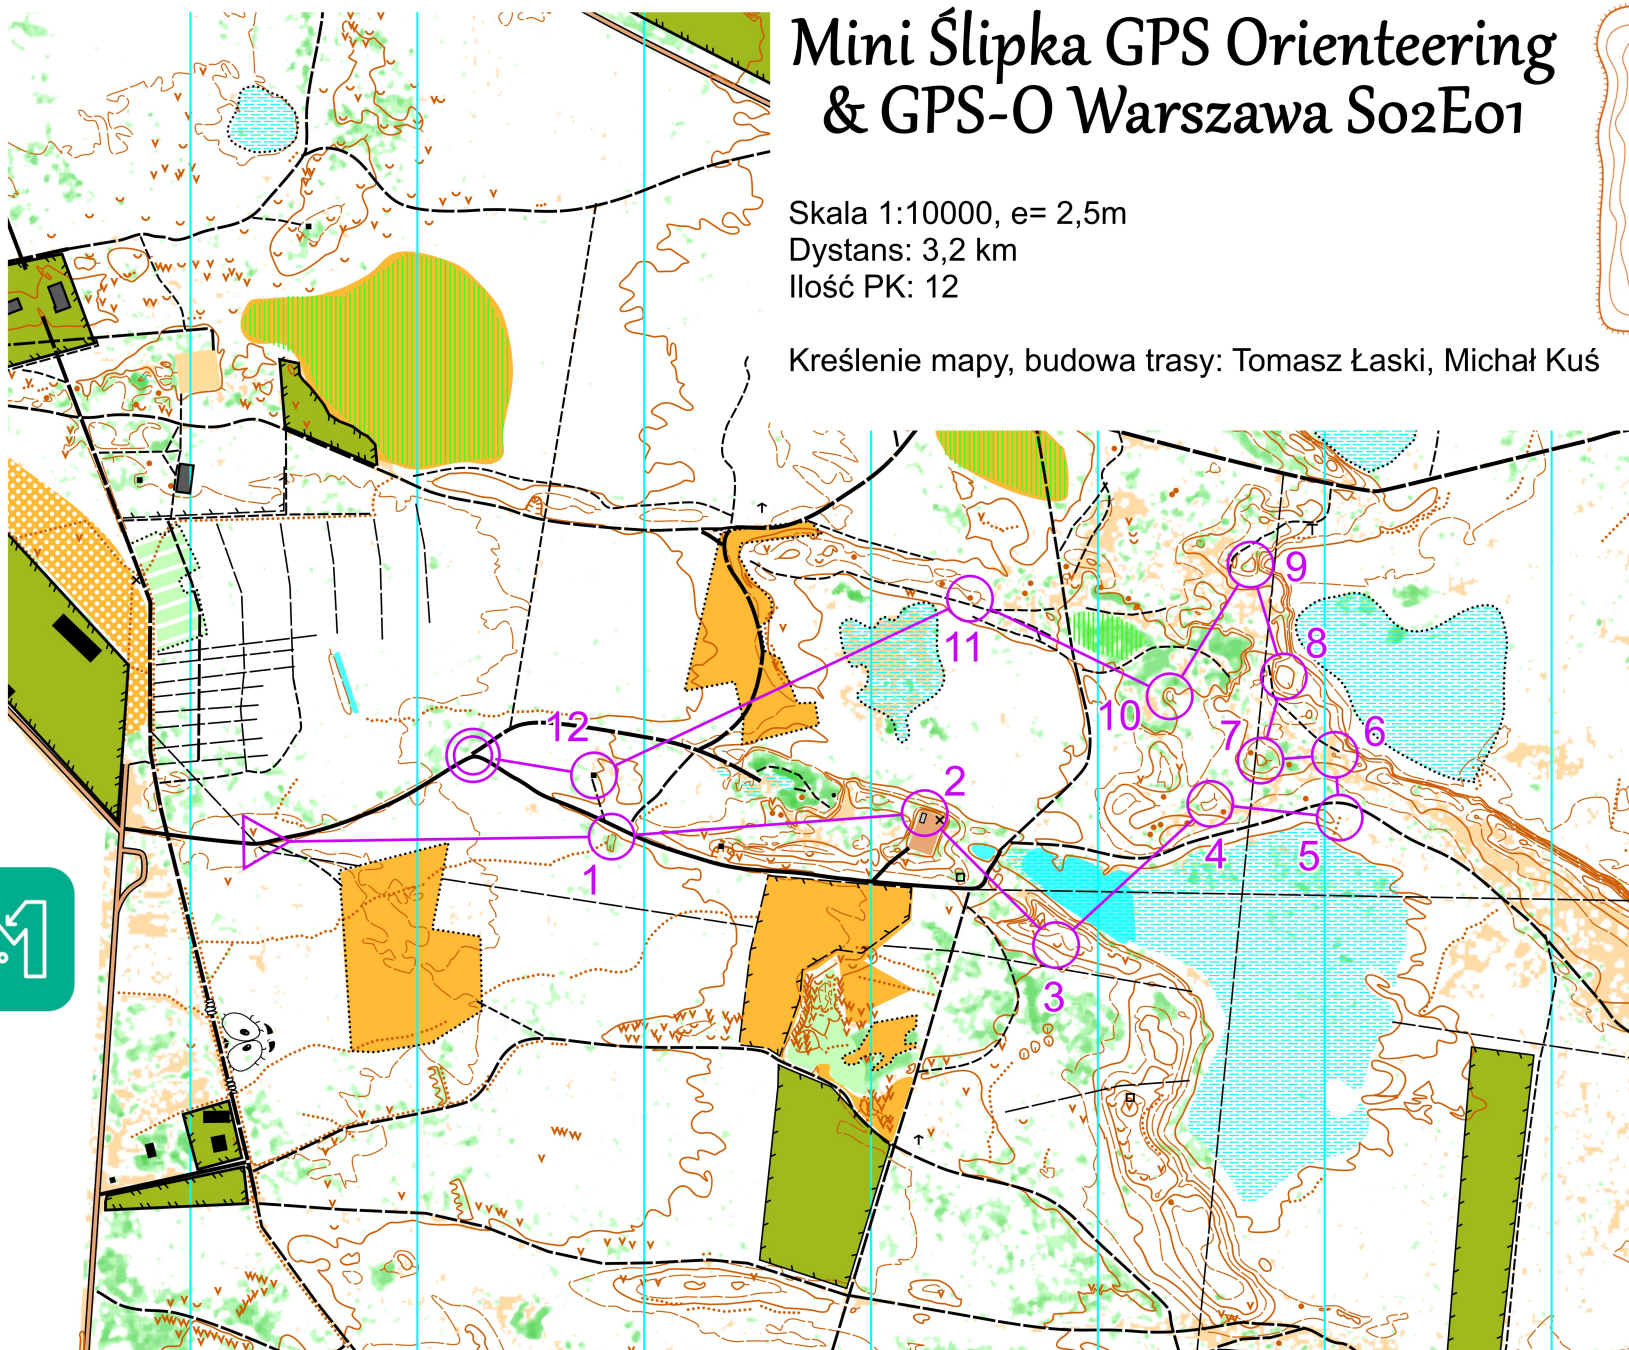

Mini Ślipka GPS Orienteering & GPS-O Warszawa So2Eo1

Skala 1:10000, e= 2,5m
Dystans: 3,2 km
Ilość PK: 12

Kreślenie mapy, budowa trasy: Tomasz Łaski, Michał Kuś

Telefon alarmowy: 503830850

www.gps-o.pl

FUN

zmąqnmw4