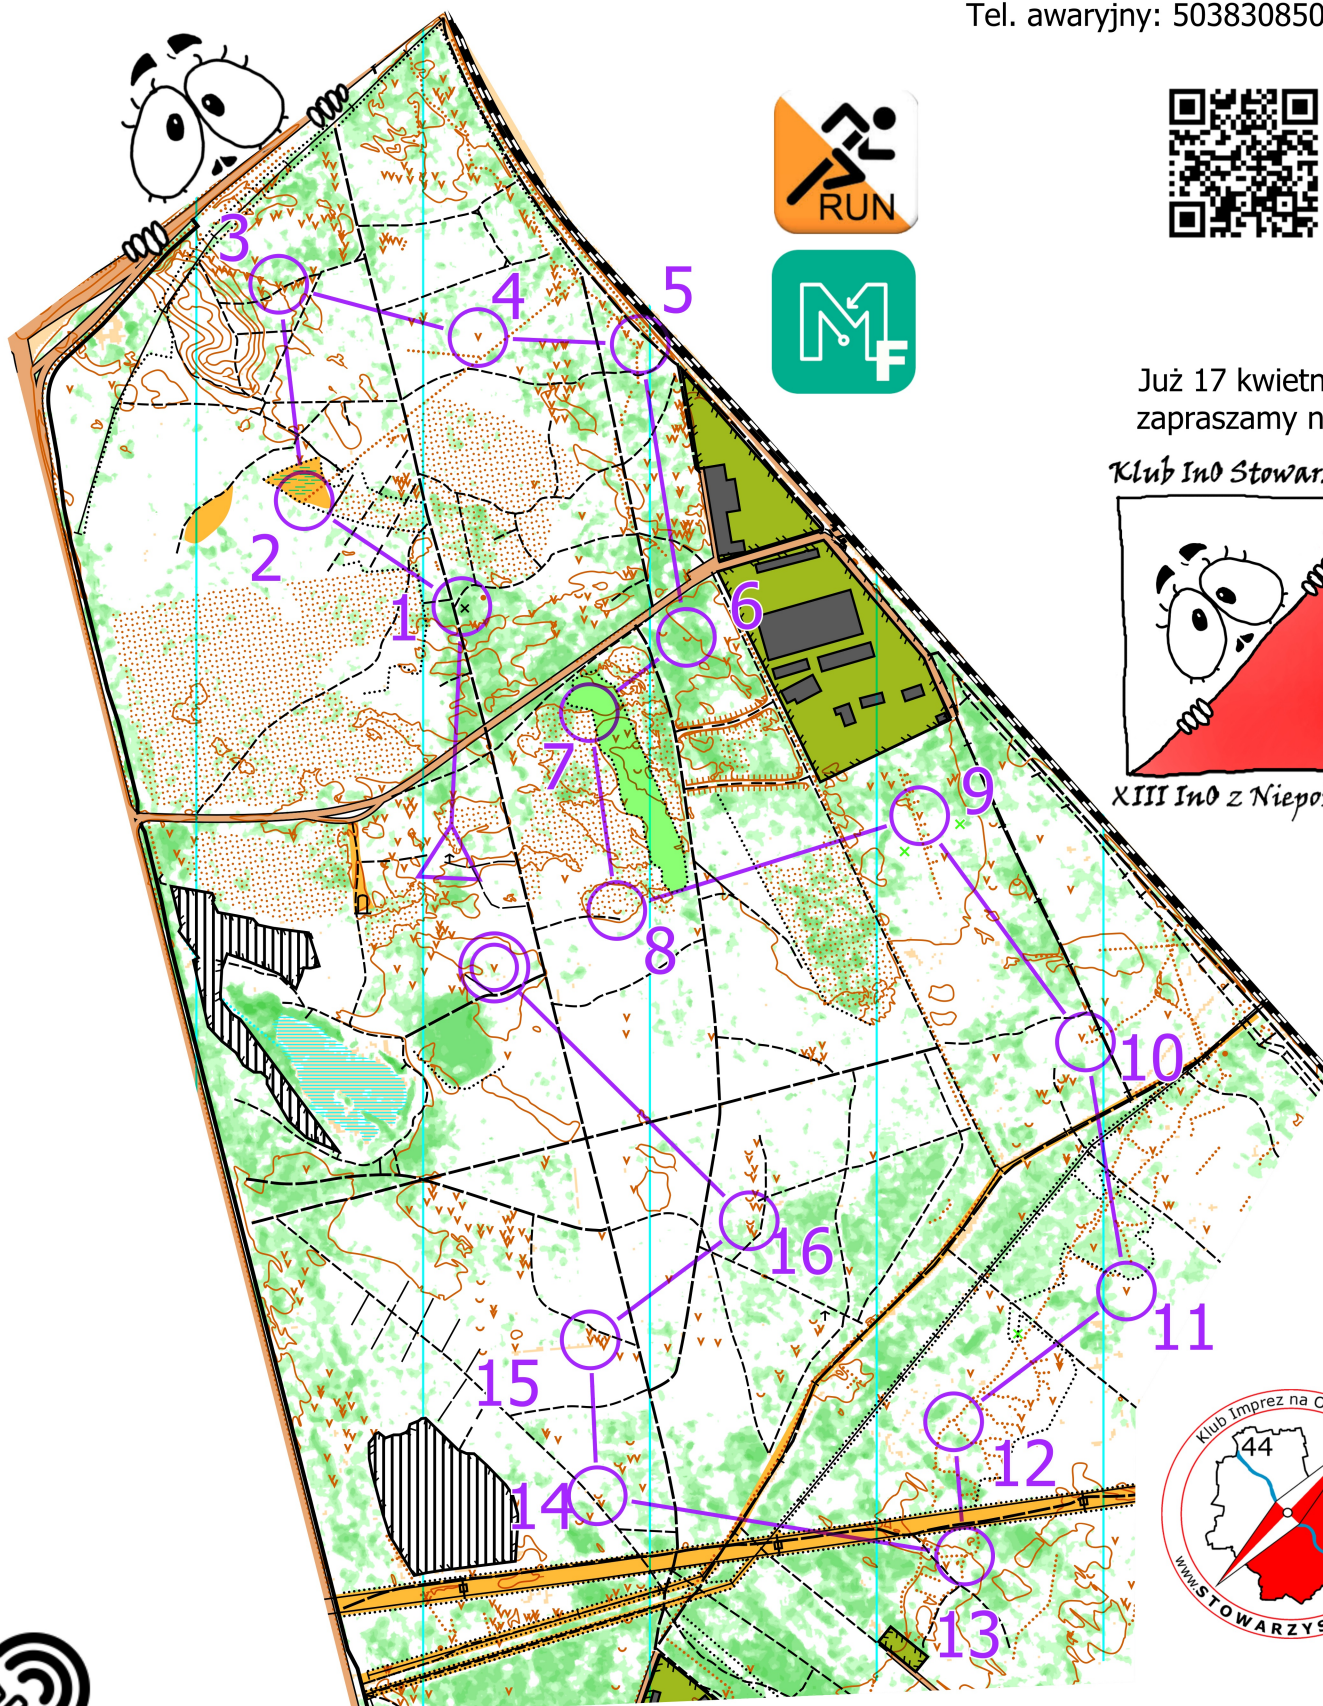

GPS-O Warszawa

E8 - Zielonka Bankowa

RUN+

Skala: 1:10000, e=1,25 m

Budowa trasy: Michał Kuś
Tel. awaryjny: 503830850

Już 17 kwietnia
zapraszamy na:

Klub Ino Stowarzysze

XIII Ino z Niepoślipką

GPS-O Warszawa

E8 - Zielonka Bankowa

RUN+ cz.2