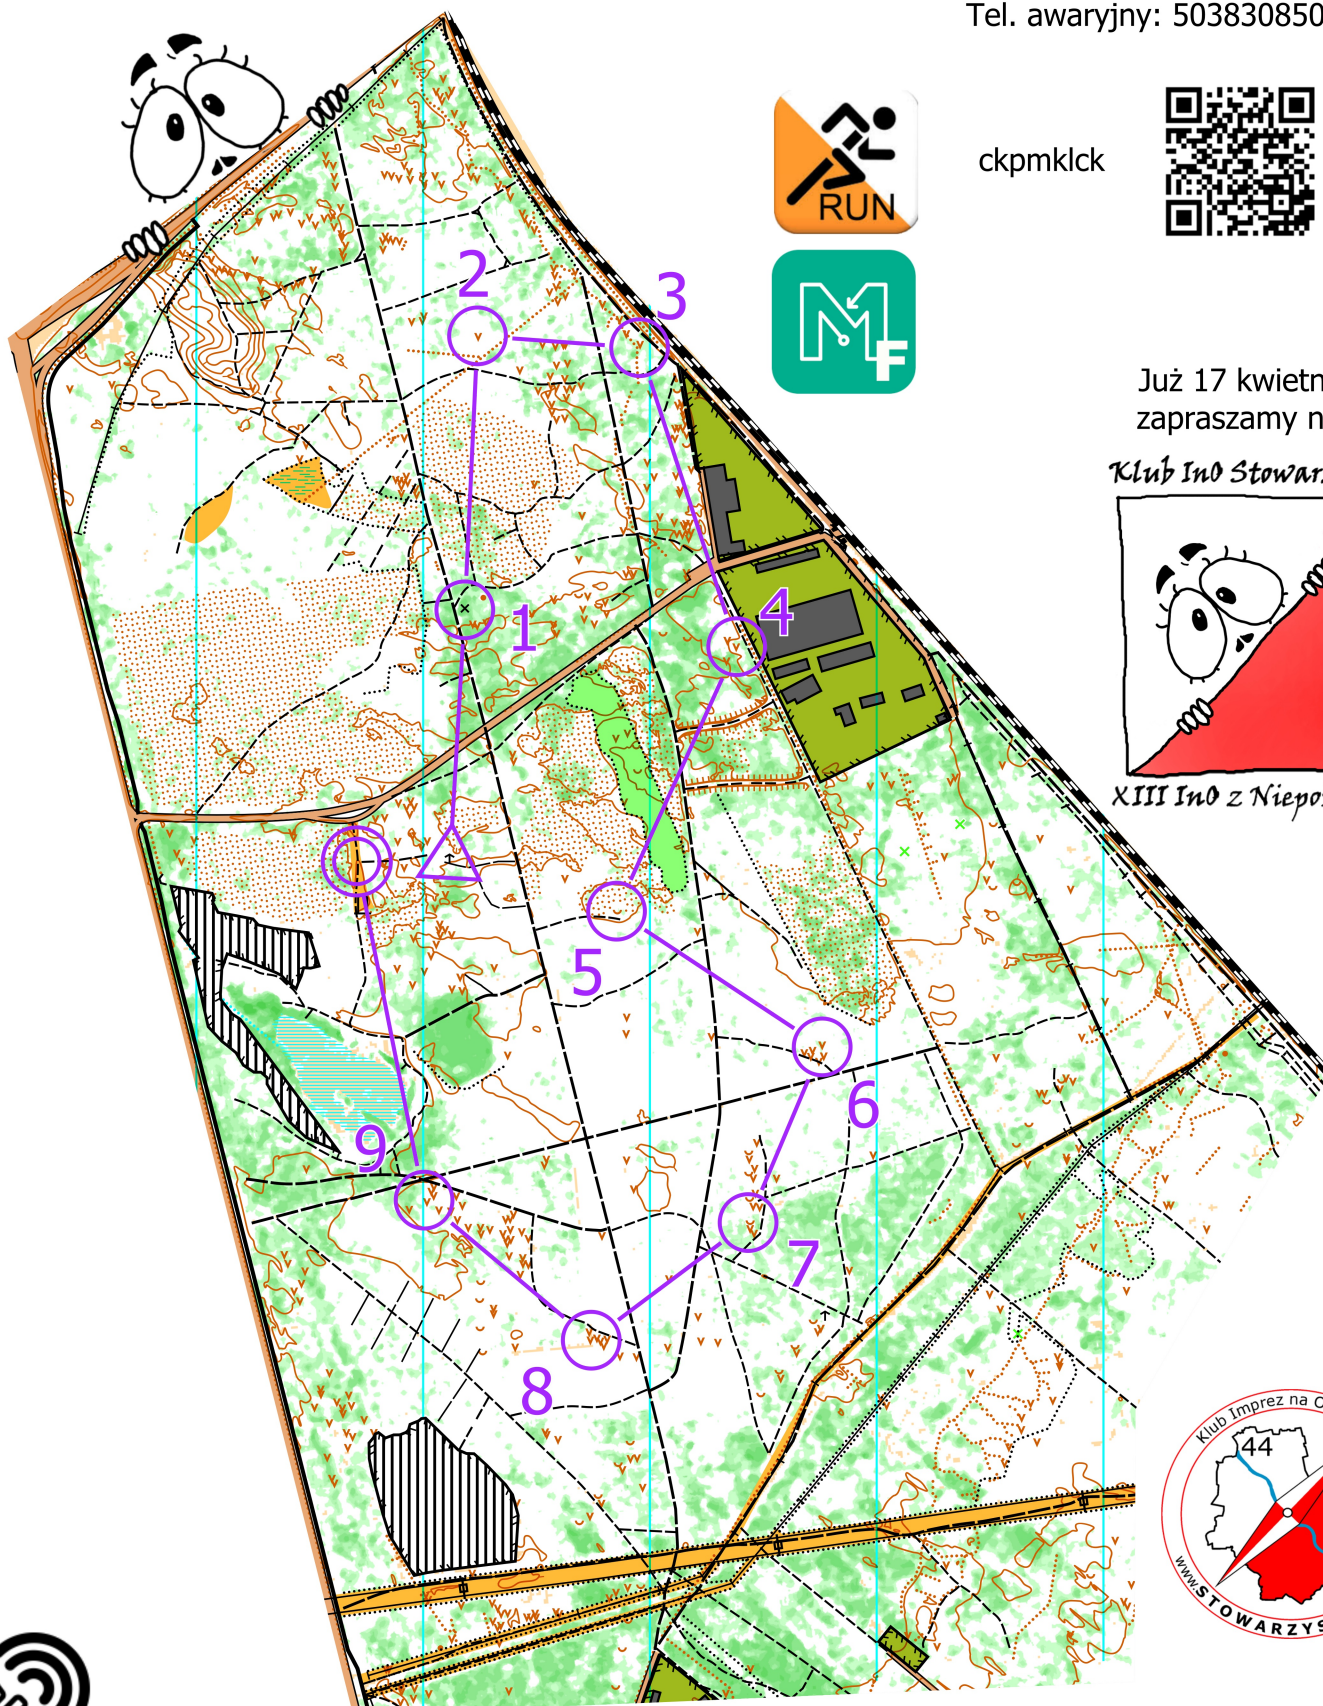

GPS-O Warszawa

E8 - Zielonka Bankowa

FUN

Skala: 1:10000, e=1,25 m

Budowa trasy: Michał Kuś
Tel. awaryjny: 503830850

ckpmkck

Już 17 kwietnia
zapraszamy na:

Klub Ino Stowarzysze

XIII Ino z Niepoślipką