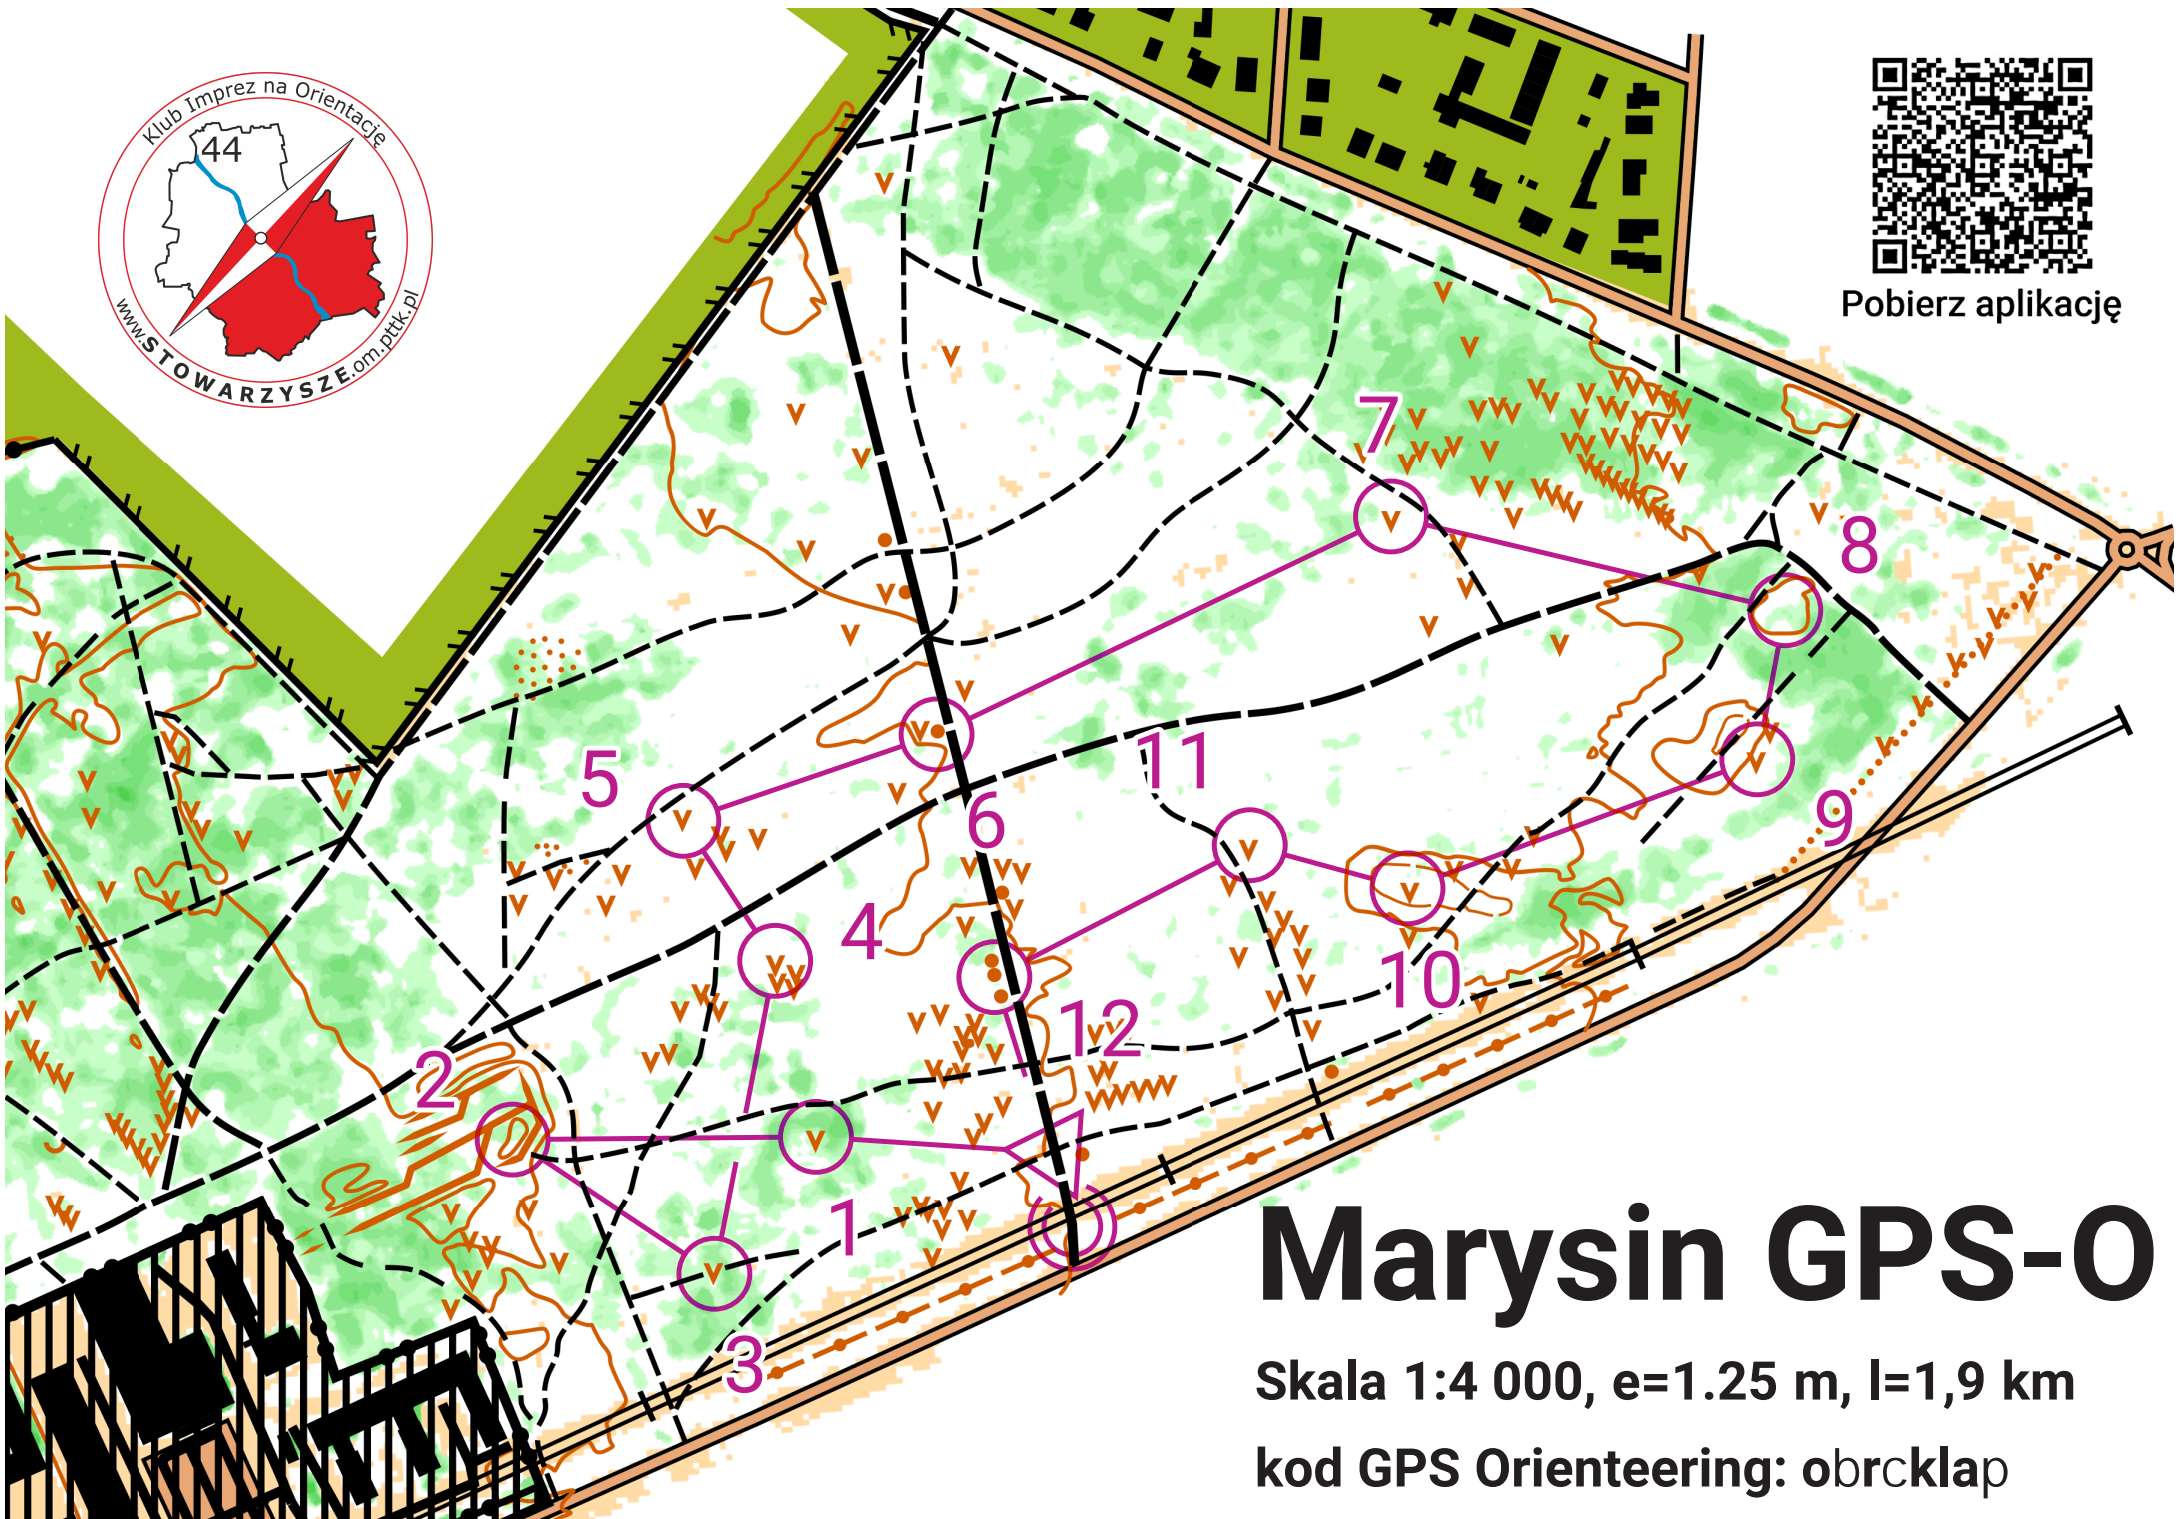

Pobierz aplikację

Marysin GPS-0

Skala 1:4 000, e=1.25 m, l=1,9 km

kod GPS Orienteering: obrcklap